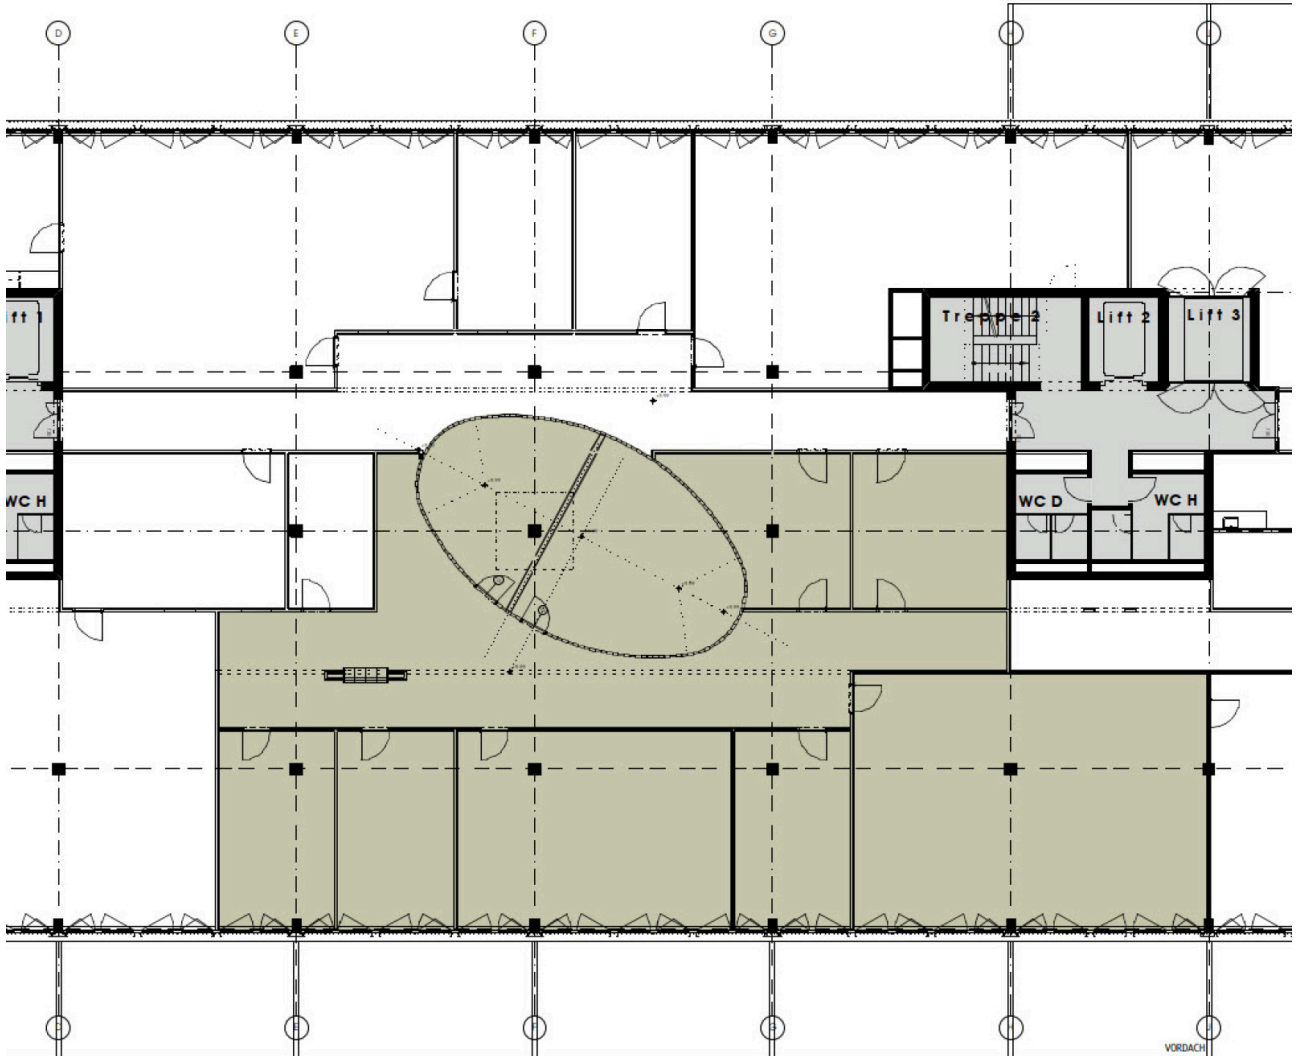

Grundrisse

ise 54

Neugutstrasse 52

Kontakt

Stefan Rolli

Teamleiter Bewirtschaftung

+41 41 767 02 45

stefan.rolli@alfred-mueller.ch

www.alfred-mueller.ch