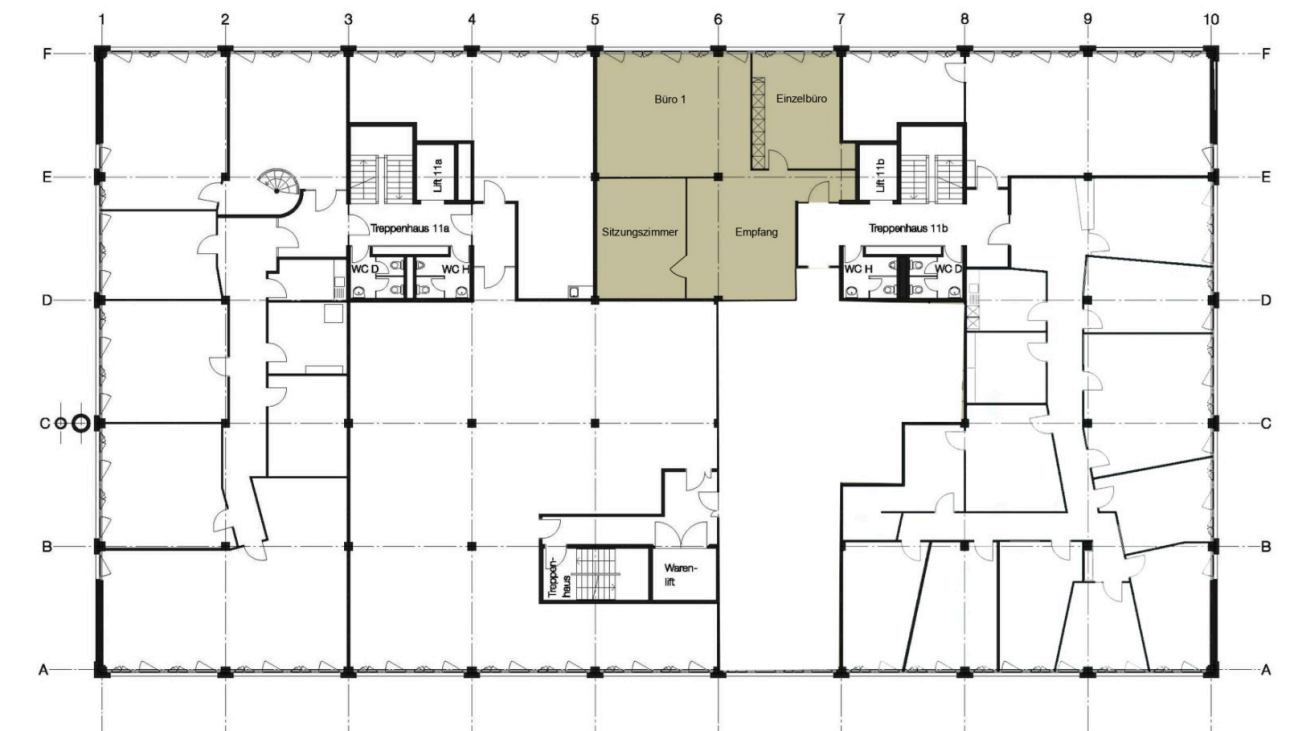

Grundrisse

0 1 2 3 4 6.00 m

Blegistrasse 11a

Blegistrasse 11b