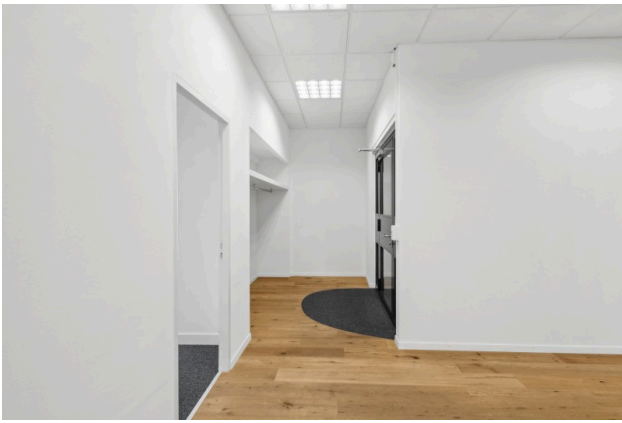

Ausgebaute Bürofläche für flexible Nutzung

Mieten | Arbeiten

Objekt Beschreibung

Standort	Blegistrasse 11b, 6340 Baar (Zug)
Verfügbarkeit	ab sofort oder nach Vereinbarung
Art	Büro
Beschreibung	<p>Das attraktive Geschäftshaus befindet sich an einer verkehrstechnisch hervorragenden Lage. Die Autobahneinfahrt in Richtung Zug, Zürich und Luzern ist in unmittelbarer Nähe zu erreichen.</p> <p>Diverse Verpflegungsmöglichkeiten erreichen Sie in wenigen Gehminuten.</p>
Vorteile	<ul style="list-style-type: none">✓ Ausgebaute Büroräumlichkeiten✓ Verkehrsgünstiger Standort zwischen den Wirtschaftszentren Zug und Zürich✓ In 2 Minuten beim Autobahnanschluss
Angebot	<ul style="list-style-type: none">✓ 1. Obergeschoss✓ 142 m² Bruttanutzfläche✓ 2 Parkplätze in der Autoeinstellhalle✓ 2 Parkplätze im Freien✓ weitere Parkplätze in Gehdistanz

Alle Preise ohne Mehrwertsteuer

Umgebung

Öffentlicher Verkehr	100 m
Autobahnanschluss	1800 m
Gastronomie	200 m

Liegenschaft/Ausstattung

Ausbau	<ul style="list-style-type: none">✓ Ausgebaute Bürofläche (Empfangsbereich, 2 Büros, Sitzungszimmer)✓ Büros und Sitzungszimmer mit hochwertigem Teppichboden✓ Restliche Fläche mit Parkettboden✓ Max. Bodenbelastung: 1000 kg/m²✓ Raumhöhe: 3m (roh)
Gebäude	<ul style="list-style-type: none">✓ Baujahr: 1991✓ Personenlift (Nutzlast: 1000 kg)✓ WC-Anlagen im Treppenhaus (Damen/Herrn getrennt) zur Mitbenützung✓ Mitbenützungsrecht an Dusche im Untergeschoss✓ Fernwärme✓ 3 Geschosse

Bilder

Büro 1

Einzelbüro

Sitzungszimmer

Empfangsbereich

Grundrisse

0 1 2 3 4 6.00 m

Blegistrasse 11a