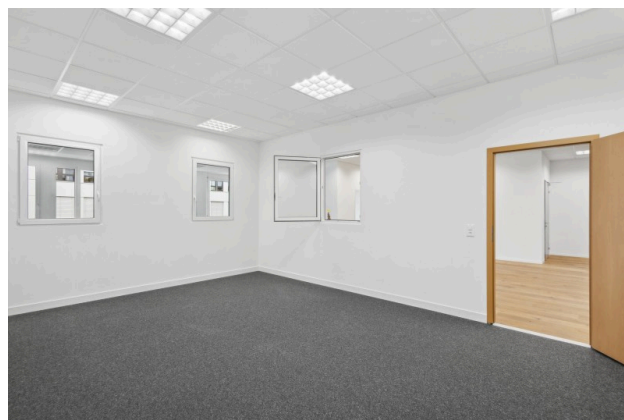

Ausgebaute Bürofläche für flexible Nutzung

Mieten | Arbeiten

Objekt Beschreibung

Standort	Blegistrasse 11b, 6340 Baar (Zug)
Verfügbarkeit	ab sofort oder nach Vereinbarung
Art	Büro
Beschreibung	<p>Das attraktive Geschäftshaus befindet sich an einer verkehrstechnisch hervorragenden Lage. Die Autobahneinfahrt in Richtung Zug, Zürich und Luzern ist in unmittelbarer Nähe zu erreichen.</p> <p>Diverse Verpflegungsmöglichkeiten erreichen Sie in wenigen Gehminuten.</p>
Vorteile	<ul style="list-style-type: none">✓ Ausgebaute Büroräumlichkeiten✓ Verkehrsgünstiger Standort zwischen den Wirtschaftszentren Zug und Zürich✓ In 2 Minuten beim Autobahnanschluss
Angebot	<ul style="list-style-type: none">✓ 1. Obergeschoss✓ 142 m² Bruttanutzfläche✓ 2 Parkplätze in der Autoeinstellhalle✓ 2 Parkplätze im Freien✓ weitere Parkplätze in Gehdistanz

Alle Preise ohne Mehrwertsteuer

Umgebung

Öffentlicher Verkehr	100 m
Autobahnanschluss	1800 m
Gastronomie	200 m

Liegenschaft/Ausstattung

Ausbau	<ul style="list-style-type: none">✓ Ausgebaute Bürofläche (Empfangsbereich, 2 Büros, Sitzungszimmer)✓ Büros und Sitzungszimmer mit hochwertigem Teppichboden✓ Restliche Fläche mit Parkettboden✓ Max. Bodenbelastung: 1000 kg/m²✓ Raumhöhe: 3m (roh)
Gebäude	<ul style="list-style-type: none">✓ Baujahr: 1991✓ Personenlift (Nutzlast: 1000 kg)✓ WC-Anlagen im Treppenhaus (Damen/Herrn getrennt) zur Mitbenützung✓ Mitbenützungsrecht an Dusche im Untergeschoss✓ Fernwärme✓ 3 Geschosse

Bilder

Büro 1

Einzelbüro

Sitzungszimmer

Empfangsbereich

Grundrisse

0 1 2 3 4 6.00 m

Blegistrasse 11a